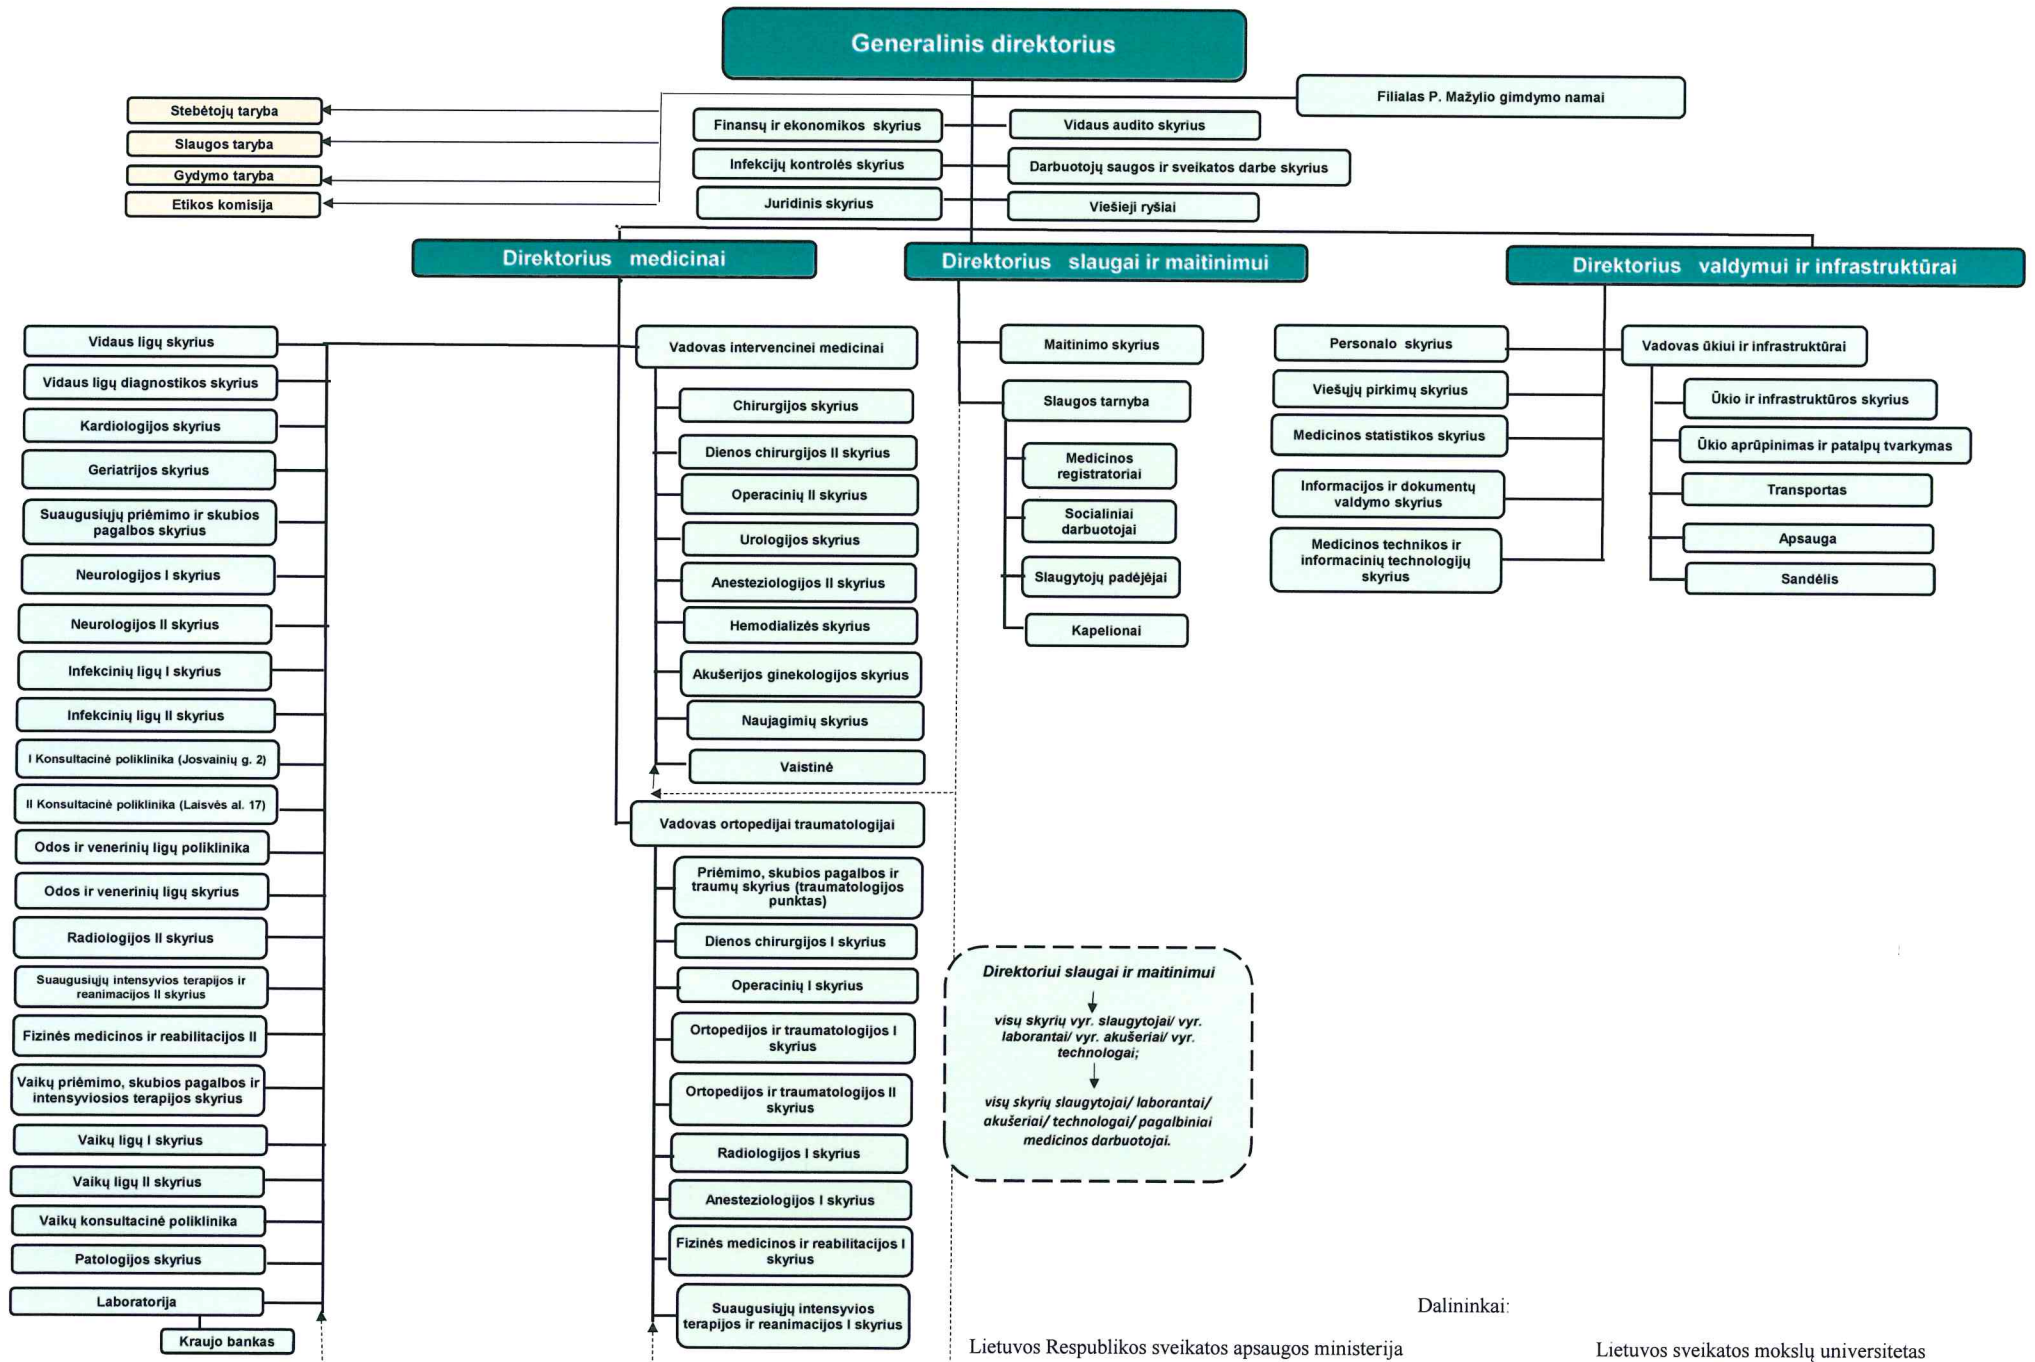

VIŠIOSIOS ĮSTAIGOS KAUNO KLINIKINĖS LIGONINĖS VALDYMO STRUKTŪRA

Dalininkai: